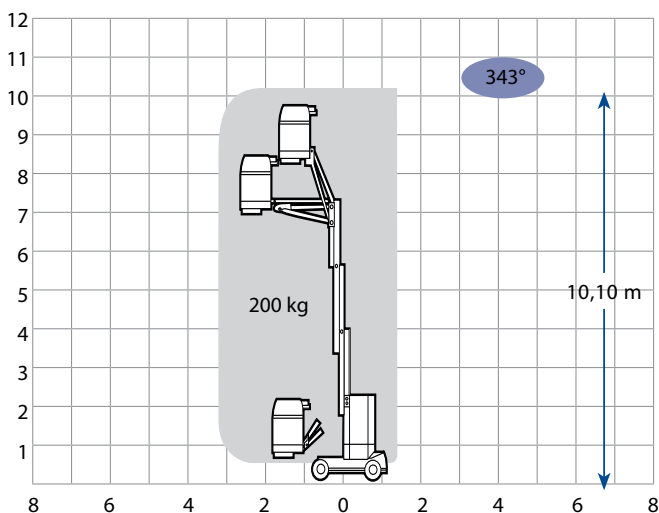

## Selbstfahrer-Lift Elektro

### Technische Daten

Arbeitshöhe	<b>max. 10,10 m</b>
Plattformhöhe	<b>max. 8,10 m</b>
seitliche Reichweite	<b>max. 3,12 m</b>
Schwenkbereich	<b>343°</b>
Korbtragfähigkeit	<b>200 kg</b>
Korbdrehrichtung	
Fahrzeuglänge	<b>2,89 m</b>
Fahrzeugbreite	<b>0,99 m</b>
Bauhöhe	<b>1,99 m</b>
Abmessung Arbeitskorb	<b>0,90 x 0,70 m</b>
Eigengewicht	<b>3.300 kg</b>
Antrieb	<b>Batterie</b>